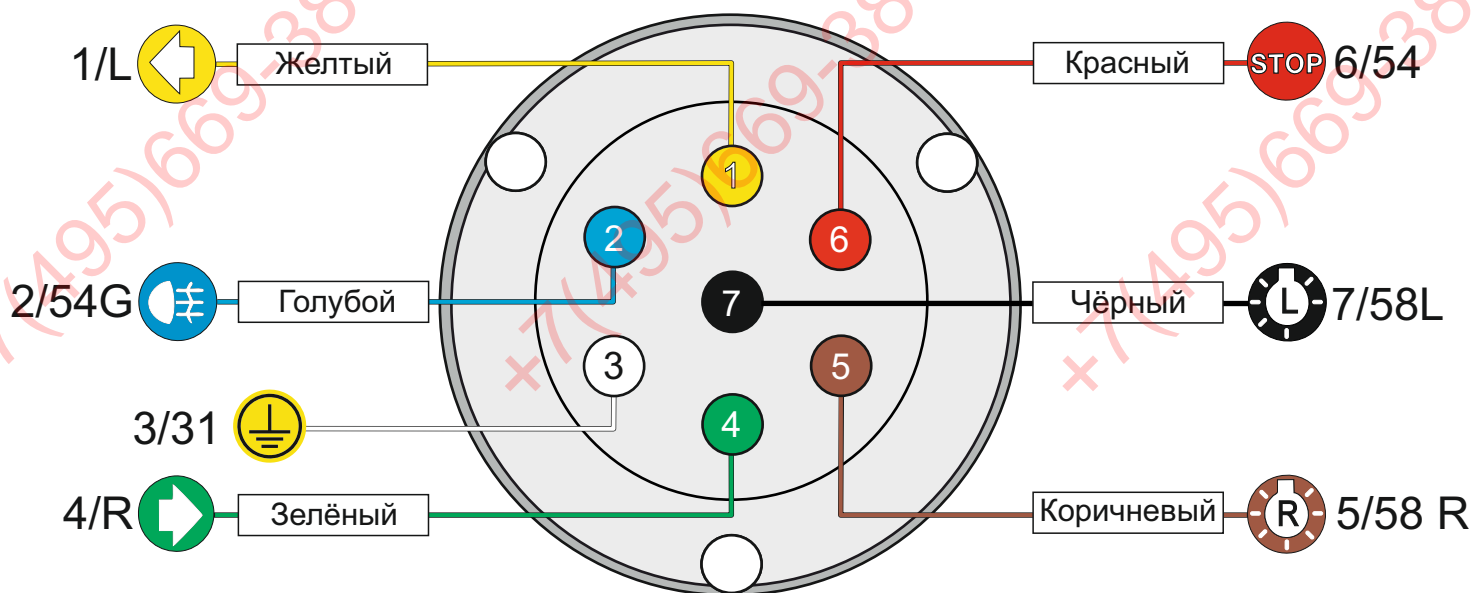

**ФАРКОП.РФ**

**+7 (495) 669-38-36**

левая

правая

ГОСТ 9200-76

1/L	2	3/31	4/R	5/58-R	6/54	7/58-L
21W	2x21W		21W	21W	2x21W	21W
жёлтый	синий	белый	зелёный	кор-вый	красный	чёрный

**ФАРКОГ.РФ**

**После монтажа проведите проверку правильности присоединения электропроводки тестером с нагрузкой или лампами соответствующей мощности.**

**Сборку производите в обратном порядке**