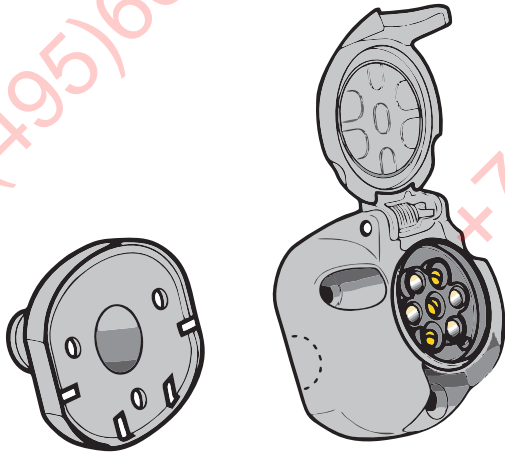

Что входит в комплект