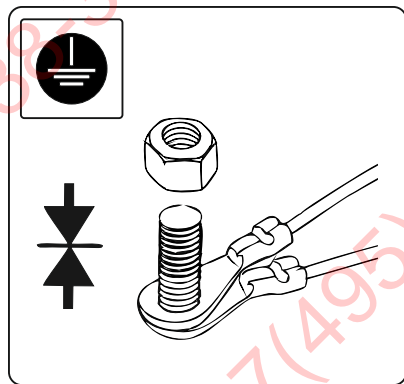

**ФАРКОП.РФ**

**+7 (495) 669-38-36**

левая

правая

ГОСТ 9200-76

1/L	2	3/31	4/R	5/58-R	6/54	7/58-L
21W	2x21W		21W	21W	2x21W	21W
жёлтый	синий	белый	зелёный	кор-вый	красный	чёрный

**ФАРКОГ.РФ**

**После монтажа проведите проверку правильности присоединения электропроводки тестером с нагрузкой или лампами соответствующей мощности.**