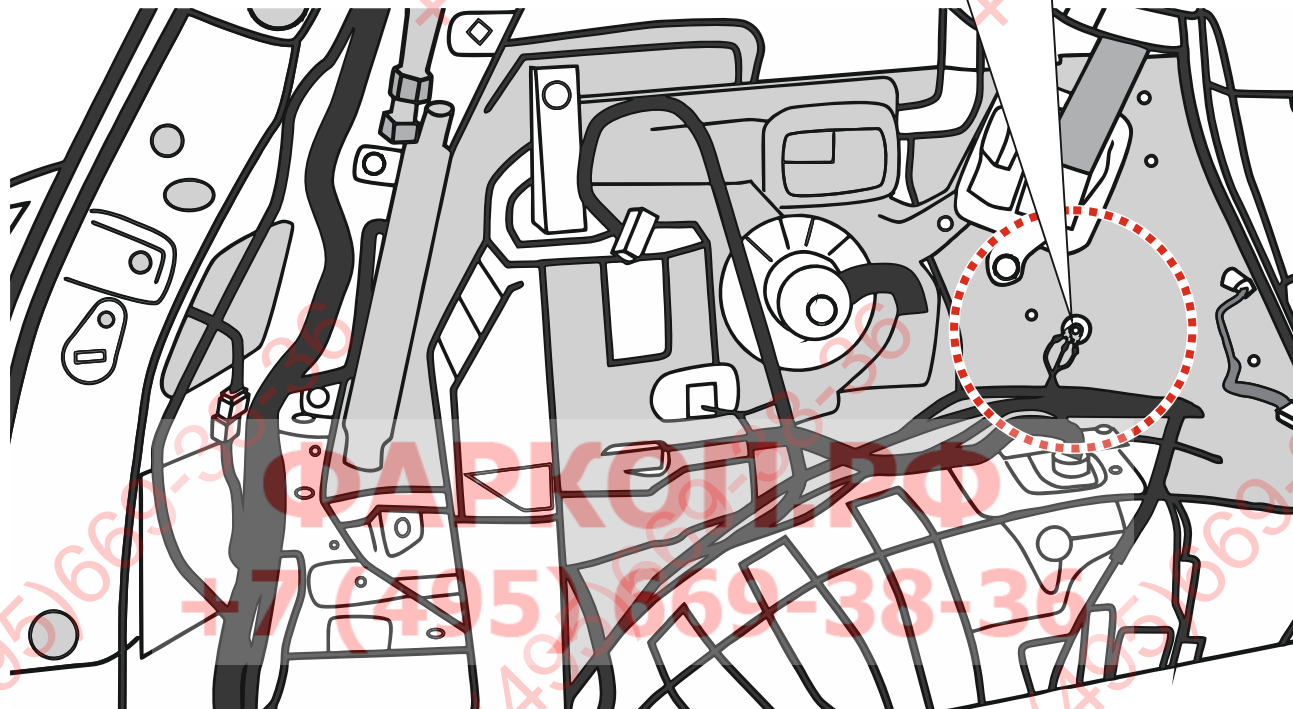

## ИНСТРУКЦИЯ ПО МОНТАЖУ комплекта электропроводки для фаркопа с 7-ми контактной розеткой

**ФАРКОП.РФ**

**+7 (495) 669-38-36**

левая

правая

ГОСТ 9200-76

1/L	2	3/31	4/R	5/58-R	6/54	7/58-L
21W	2x21W		21W	21W	2x21W	21W
жёлтый	синий	белый	зелёный	кор-вый	красный	чёрный

**ФАРКОГ.РФ**

**После монтажа проведите проверку правильности присоединения электропроводки тестером с нагрузкой или лампами соответствующей мощности.**