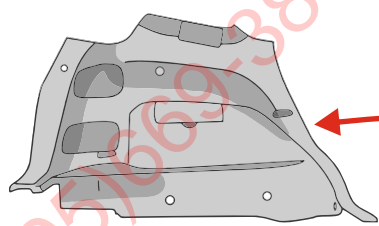

**ФАРКОП.РФ**

**+7 (495) 669-38-36**

левая

правая

ГОСТ 9200-76

1/L	2	3/31	4/R	5/58-R	6/54	7/58-L
21W	2x21W		21W	21W	2x21W	21W
жёлтый	синий	белый	зелёный	кор-вый	красный	чёрный

**ФАРКОГ.РФ**

**После монтажа проведите проверку правильности присоединения электропроводки тестером с нагрузкой или лампами соответствующей мощности.**