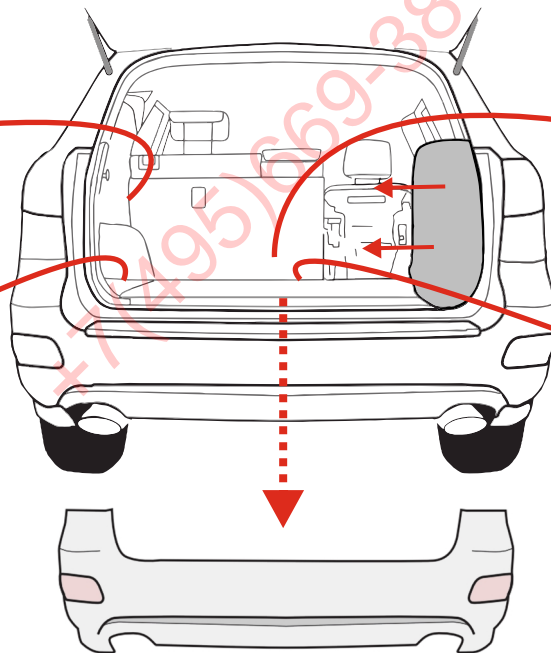

ФАРКОП.РФ

+7 (495) 669-38-36