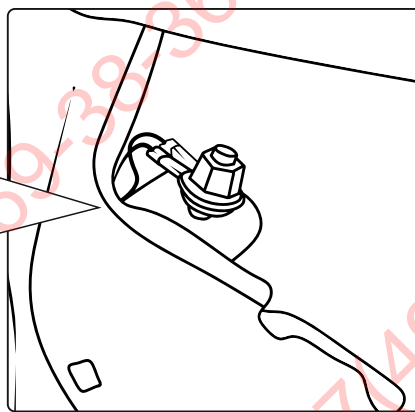

**ФАРКОП.РФ**

**+7 (495) 669-38-36**

левая

правая

ГОСТ 9200-76

1/L	2	3/31	4/R	5/58-R	6/54	7/58-L
21W	2x21W		21W	21W	2x21W	21W
жёлтый	синий	белый	зелёный	кор-вый	красный	чёрный

**ФАРКОГ.РФ**

**После монтажа проведите проверку правильности присоединения электропроводки тестером с нагрузкой или лампами соответствующей мощности.**