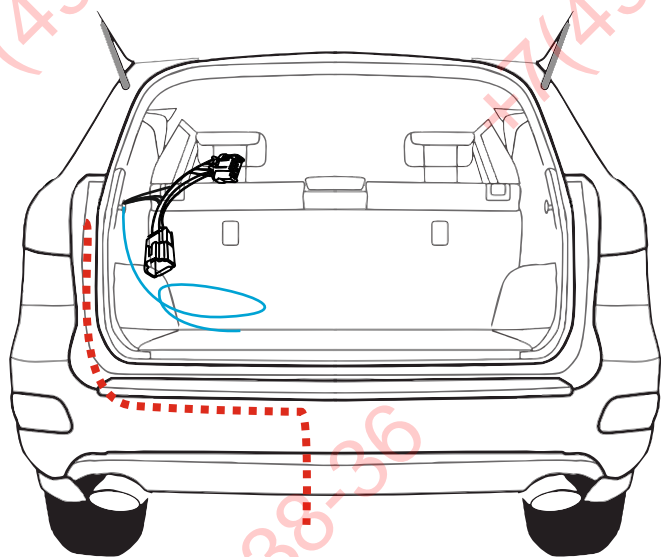

ФАРКОП.РФ

+7 (495) 669-38-36