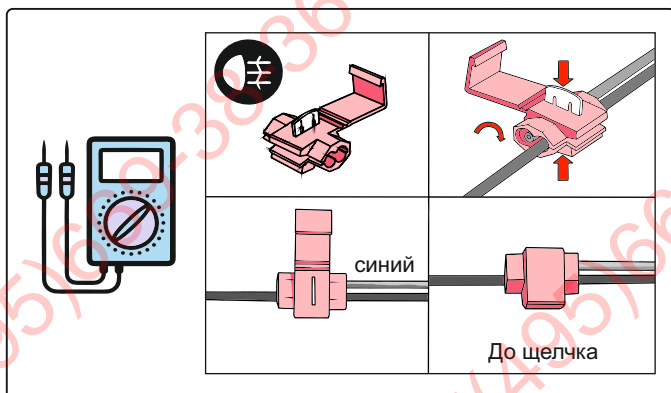

## ИНСТРУКЦИЯ ПО МОНТАЖУ комплекта электропроводки для фаркопа с 7-ми контактной розеткой

**ФАРКОП.РФ**

**+7 (495) 669-38-36**

левая

правая

ГОСТ 9200-76

1/L	2	3/31	4/R	5/58-R	6/54	7/58-L
21W	2x21W		21W	21W	2x21W	21W
жёлтый	синий	белый	зелёный	кор-вый	красный	чёрный

**ФАРКОГ.РФ**

**После монтажа проведите проверку правильности присоединения электропроводки тестером с нагрузкой или лампами соответствующей мощности.**