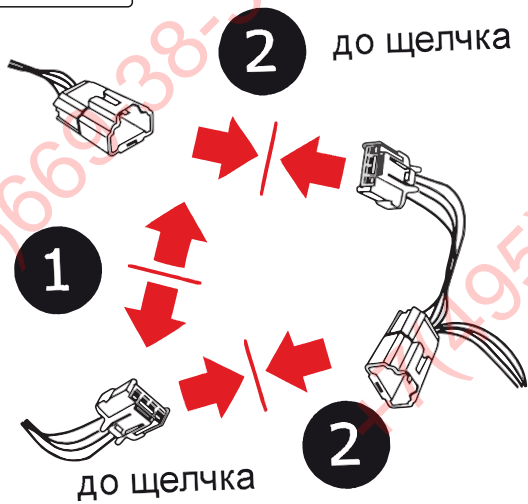

## ИНСТРУКЦИЯ ПО МОНТАЖУ комплекта электропроводки для фаркопа с 7-ми контактной розеткой

#### **ВАЖНО!**

Отключение аккумуляторной батареи может вызвать потерю данных, сохранённых в электронных компонентах транспортного средства.

Что входит в комплект

**Внимание!**

Перед началом работ отключить минусовую клемму от аккумулятора автомобиля! При несоблюдении данного требования блоки управления электрической системой транспортного средства могут быть повреждены! Отключение аккумулятора может повлечь блокировку головного устройства (штатная магнитола автомобиля) и может потребовать необходимость введения секретного CODE (кода). Перед началом работ убедитесь, что CODE (кода) вам известен!

**ФАРКОП.РФ**

**+7 (495) 669-38-36**

левая

правая

ГОСТ 9200-76

1/L	2	3/31	4/R	5/58-R	6/54	7/58-L
21W	2x21W		21W	21W	2x21W	21W
жёлтый	синий	белый	зелёный	кор-вый	красный	чёрный

**ФАРКОГ.РФ**

**После монтажа проведите проверку правильности присоединения электропроводки тестером с нагрузкой или лампами соответствующей мощности.**