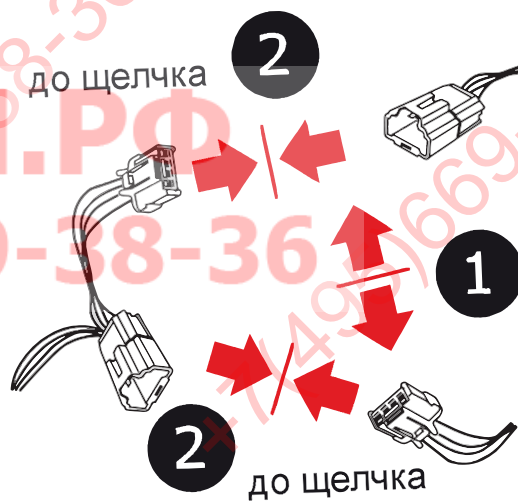

## ИНСТРУКЦИЯ ПО МОНТАЖУ комплекта электропроводки для фаркопа с 7-ми контактной розеткой

**ФАРКОП.РФ**

**+7 (495) 669-38-36**

левая

правая

ГОСТ 9200-76

1/L	2	3/31	4/R	5/58-R	6/54	7/58-L
21W	2x21W		21W	21W	2x21W	21W
жёлтый	синий	белый	зелёный	кор-вый	красный	чёрный

**ФАРКОГ.РФ**

**После монтажа проведите проверку правильности присоединения электропроводки тестером с нагрузкой или лампами соответствующей мощности.**