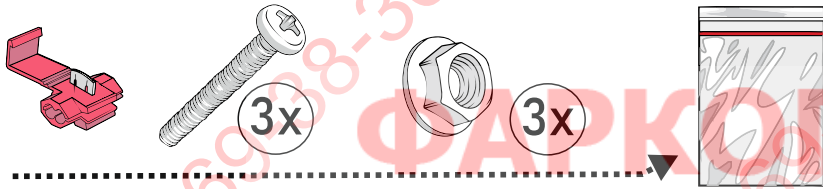

Что входит в комплект