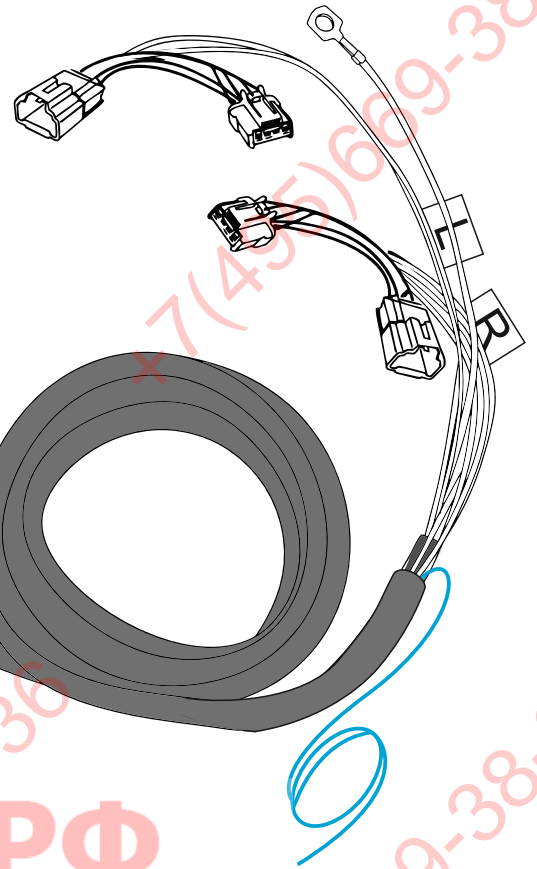

Что входит в комплект